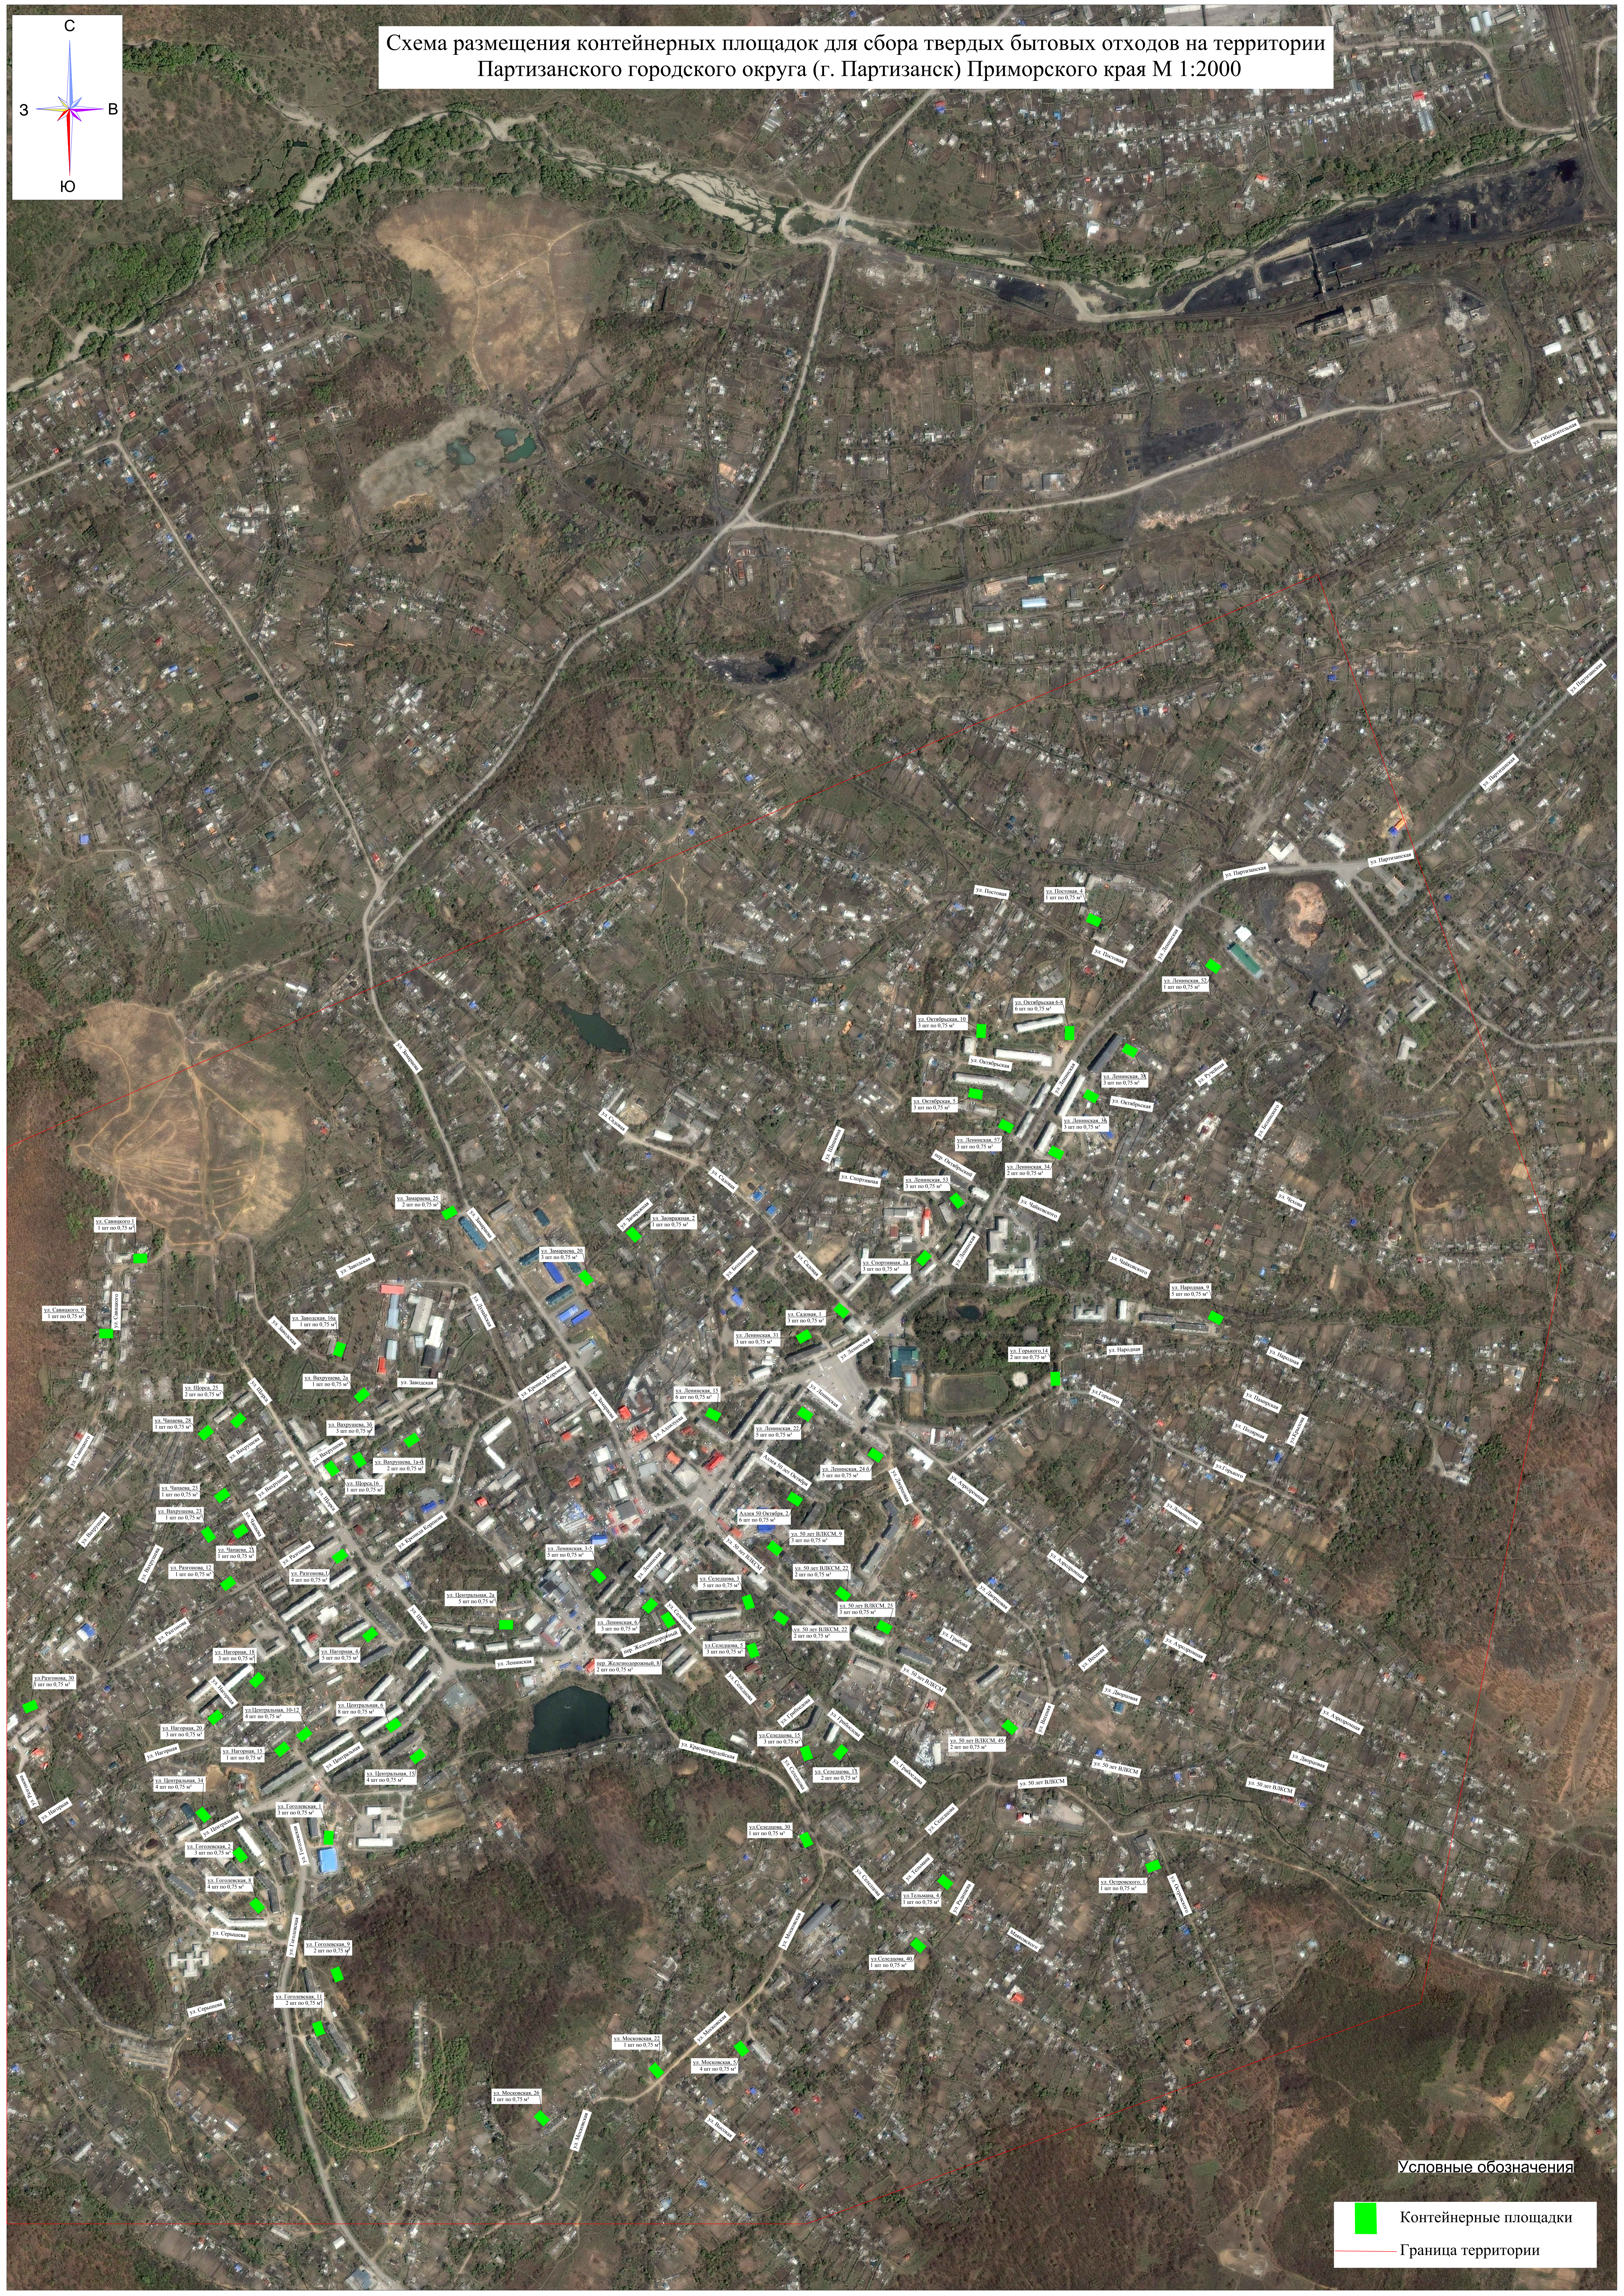

Схема размещения контейнерных площадок для сбора твердых бытовых отходов на территории Партизанского городского округа (г. Партизанск) Приморского края М 1:2000

Условные обозначения

-  Контейнерные площадки
-  Граница территории